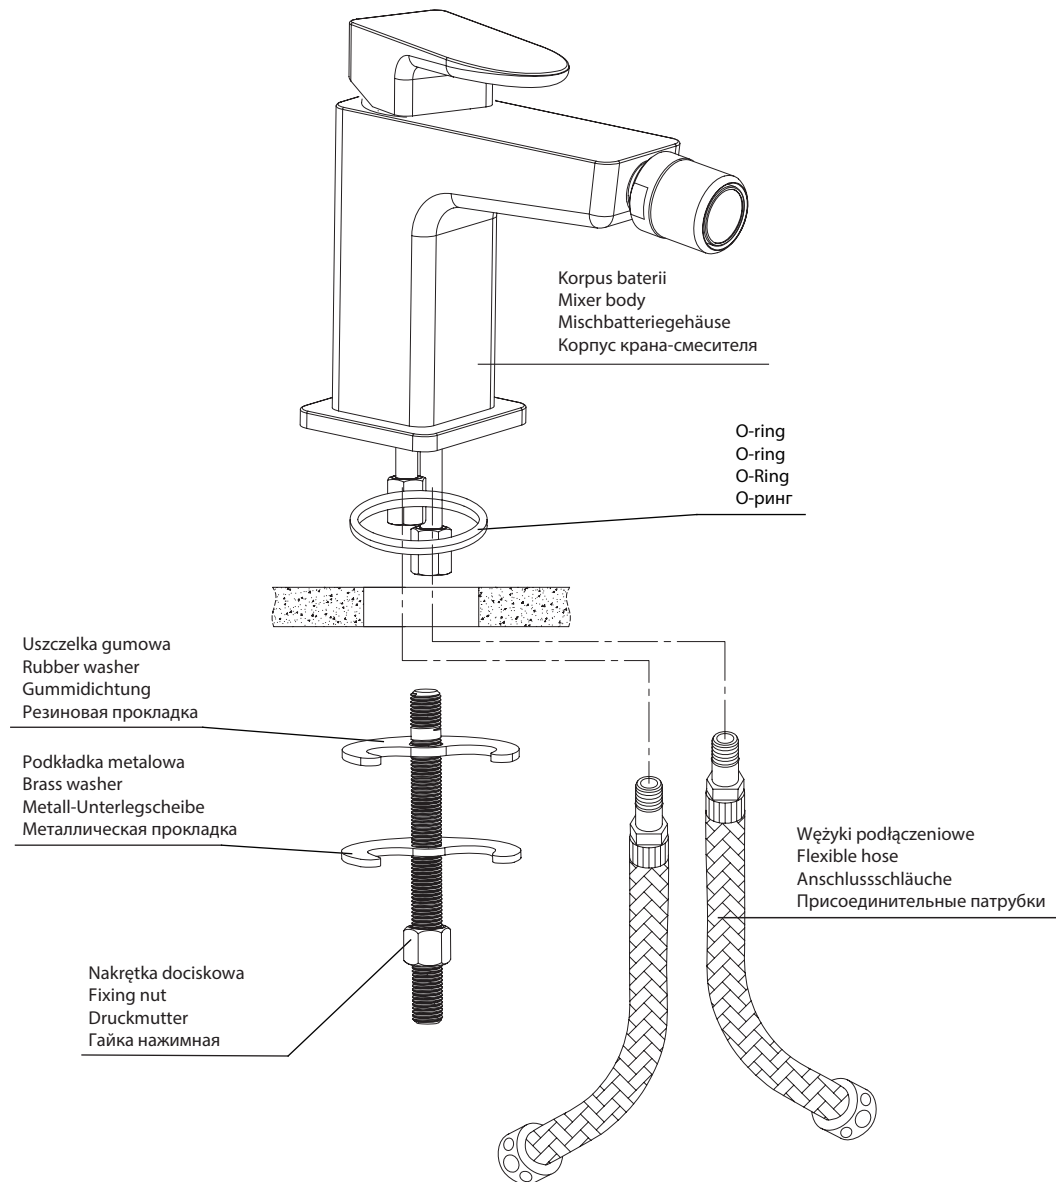

Siena SN7320

PL Instrukcja montażu i konserwacji
EN Installation and maintenance
DE Montage- und Wartungsanleitung
RU Инструкция по установке и уходу

OMNIRE

Enjoy home, every day.

W zestawie / Included / Im Lieferumfang / В комплекте